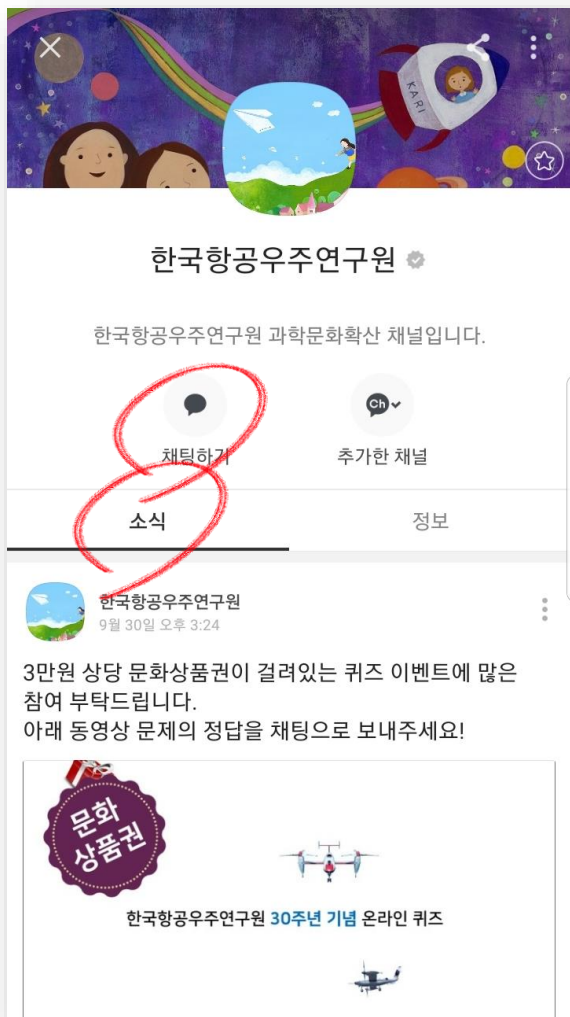

채널추가 방법

카카오톡 상단의 🔍 버튼을 누른 후

항우연 을 검색하시어

버튼을 눌러 주시면
(카톡 구버전은 '플러스친구')

채널 추가가 완료됩니다.

이제 각종 이벤트 참여 및
새로운 소식을
카톡으로 접하실 수 있습니다.