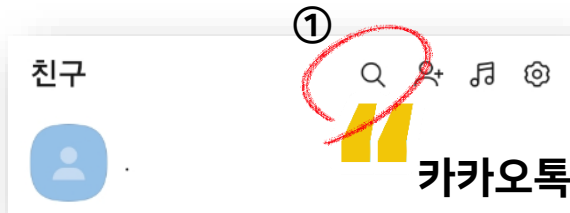

채널추가 방법

카카오톡 상단의 🔍 버튼을 누른 후

항우연 을 검색하시어

버튼을 눌러 주시면
(카톡 구버전은 '플러스친구')

채널 추가가 완료됩니다.

이제 각종 이벤트 참여 및
새로운 소식을
카톡으로 접하실 수 있습니다.