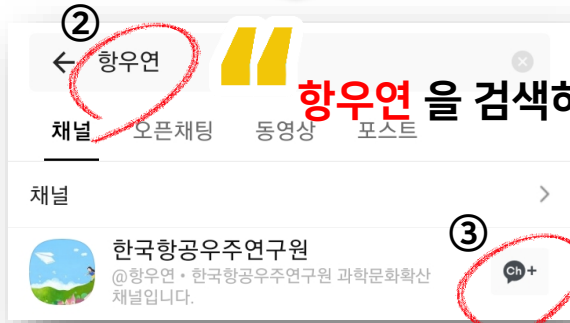

채널추가 방법

카카오톡 상단의 🔍 버튼을 누른 후

항우연 을 검색하시어

버튼을 눌러 주시면
(카톡 구버전은 '플러스친구')

채널 추가가 완료됩니다.

이제 각종 이벤트 참여 및
새로운 소식을
카톡으로 접하실 수 있습니다.